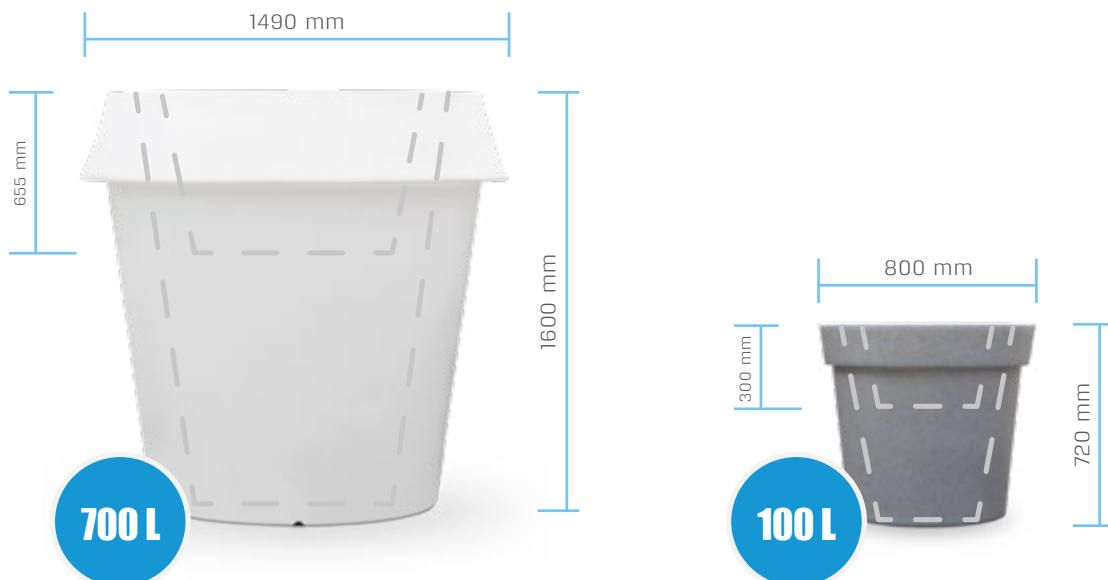

KOLEKCJA	POJEMNOŚĆ (poj. całkowita / poj. magazynu wody / poj. magazynu ziemi)	WYMIARY (wysokość x średnica x gł. wkładu)	ILOŚĆ DONIC NA PALECIE	NUMER KATALOGOWY ¹⁾
DECORATIVE POT Aqua Vase	125/100/25 L	720 x 800 x 300 mm	3 szt.	SW-45236110
	1200/700/500 L	1600 x 1490 x 655 mm	1 szt.	SW-42036110

¹⁾ Numer katalogowy SW dotyczy donicy w kolorze białym. Zapytaj o numer katalogowy produktu w wybranym przez Ciebie kolorze.

WYMIARY

KOLEKCJA SWIMER DECORATIVE POT Floral Mood

Donica dekoracyjna **FLORAL MOOD** sprawdzi się zarówno w aranżacji dużych przestrzeni miejskich oraz na tarasach restauracji i w holach hoteli. Pojemność 1200 L umożliwia posadzenie drzew i dużych krzewów, a oprócz walorów estetycznych może również stanowić barierę drogową w przestrzeni miejskiej.

WYPOSAŻENIE

PODSTAWOWE

odprowadzenie wody
(w wersji OUT)

INFORMACJE TECHNICZNE

KOLEKCJA	POJEMNOŚĆ (poj. całkowita/poj. magazynu wody/ poj. magazynu ziemi)	WYMIARY (wysokość x średnica x gł. wkładu)	ILOŚĆ DONIC NA PALECIE	NUMER KATALOGOWY ¹⁾
DECORATIVE POT Floral Mood D	125/--/25 L	720 x 800 x 720 mm	3 szt.	SW-752361140
	1200/--/500 L	1600 x 1490 x 1600 mm	1 szt.	SW-720361140
DECORATIVE POT Floral Mood S	125/--/125 L	720 x 800 x 300 mm	3 szt.	SW-752361141
	1200/--/1200 L	1600 x 1490 x 655 mm	1 szt.	SW-720361141

¹⁾ Numer katalogowy SW dotyczy donicy w kolorze białym. Zapytaj o numer katalogowy produktu w wybranym przez Ciebie kolorze.

WYMIARY

SWIMER ŁUKASZ OTREMBA
ul. Płaska 64, 87-100 Toruń, POLAND

biuro@swimer.pl
+48 733 667 798