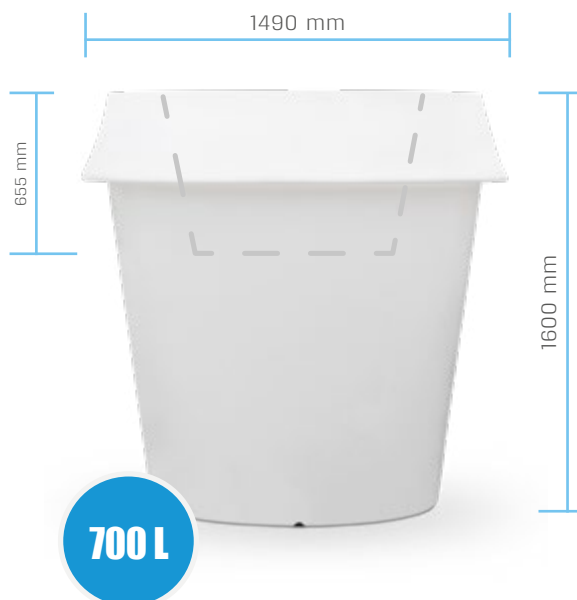

KOLEKCJA SWIMER DECORATIVE POT Aqua Vase

Donica dekoracyjna z kolekcji **AQUA VASE** może służyć też jako magazyn wody deszczowej 2 w 1. Zgromadzoną wodę możemy użyć do podlania posadzonych w donicy roślin, jak i otaczających ją rabat, co czyni ją samowystarczalną bez potrzeby dostępu do wody z sieci.

WYPOSAŻENIE

PODSTAWOWE

korek
spustowy

odprowadzenie
wody

OPCJONALNE

kranik 3/4"

zbiernacz wody

INFORMACJE TECHNICZNE

KOLEKCJA	POJEMNOŚĆ (poj. całkowita / poj. magazynu wody / poj. magazynu ziemi)	WYMIARY (wysokość x średnica x gł. wkładu)	ILOŚĆ DONIC NA PALECIE	NUMER KATALOGOWY ¹⁾
DECORATIVE POT Aqua Vase	125/100/25 L	720 x 800 x 300 mm	3 szt.	SW-45236110
	1200/700/500 L	1600 x 1490 x 655 mm	1 szt.	SW-42036110

¹⁾ Numer katalogowy SW dotyczy donicy w kolorze białym. Zapytaj o numer katalogowy produktu w wybranym przez Ciebie kolorze.

WYMIARY